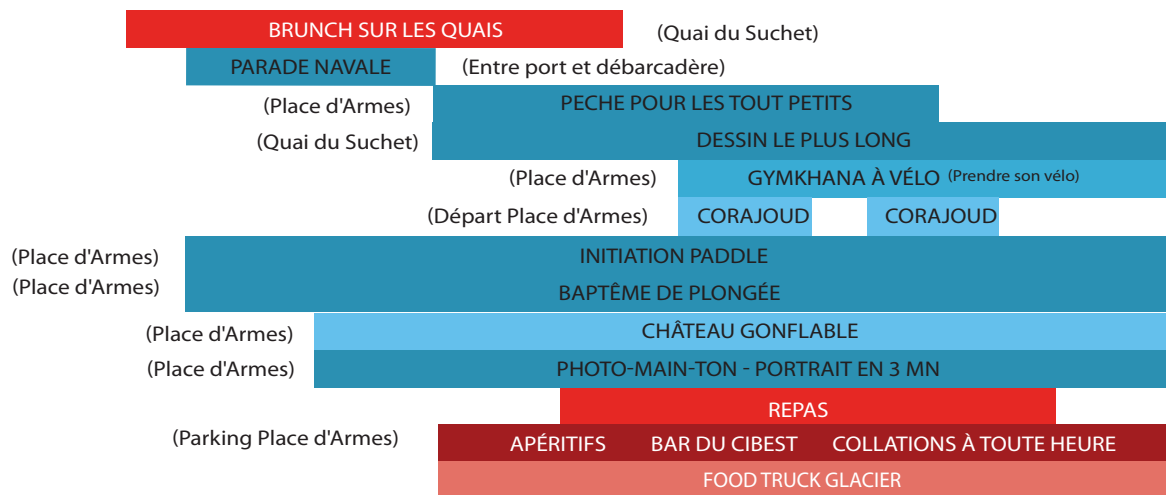

SAMEDI 6 JUILLET

8H00 | 9H00 | 10H00 | 11H00 | 12H00 | 13H00 | 14H00 | 15H00 | 16H00 | 17H00 | 18H00 | 19H00 | 20H00 | 21H00 | 22H00 | 23H00 | 24H00 | 1H00 | 2H00 |

DIMANCHE 7 JUILLET

8H00 | 9H00 | 10H00 | 11H00 | 12H00 | 13H00 | 14H00 | 15H00 | 16H00 | 17H00 |

(Plus d'informations sur www.saintprexurlesquais.ch - programme susceptible de changements sans préavis - en cas de mauvais temps se rendre au Vieux-Moulin - Tous droits réservés)