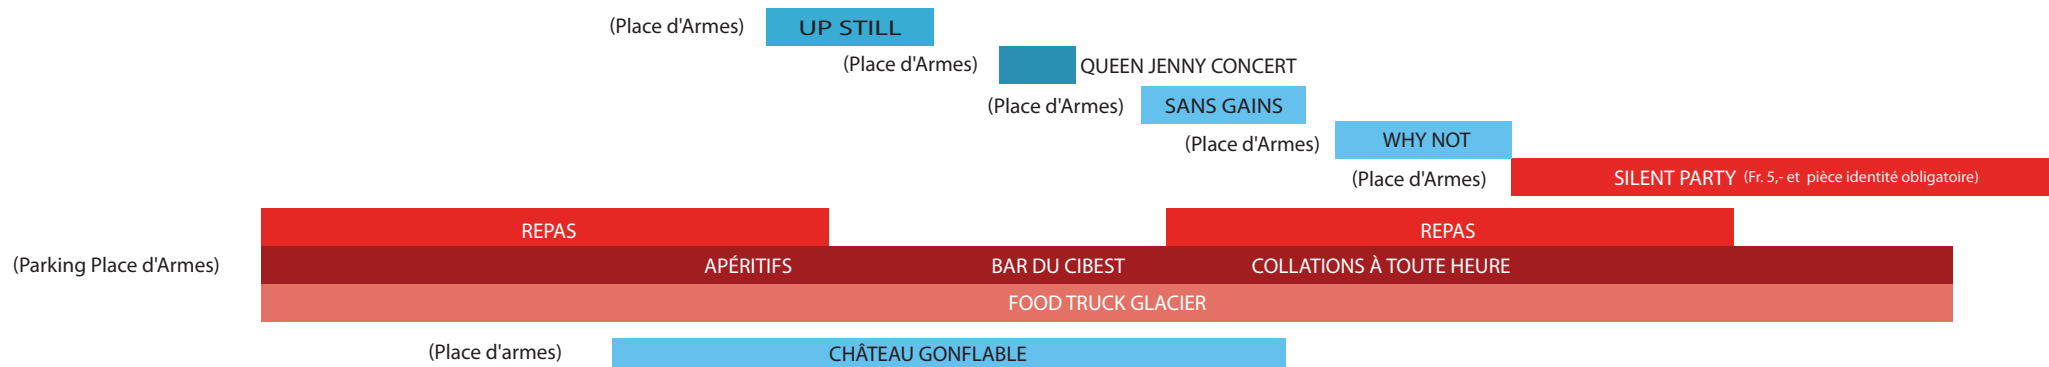

SAMEDI 6 JUILLET

8H00 | 9H00 | 10H00 | 11H00 | 12H00 | 13H00 | 14H00 | 15H00 | 16H00 | 17H00 | 18H00 | 19H00 | 20H00 | 21H00 | 22H00 | 23H00 | 24H00 | 1H00 | 2H00 |

DIMANCHE 7 JUILLET

8H00 | 9H00 | 10H00 | 11H00 | 12H00 | 13H00 | 14H00 | 15H00 | 16H00 | 17H00 |